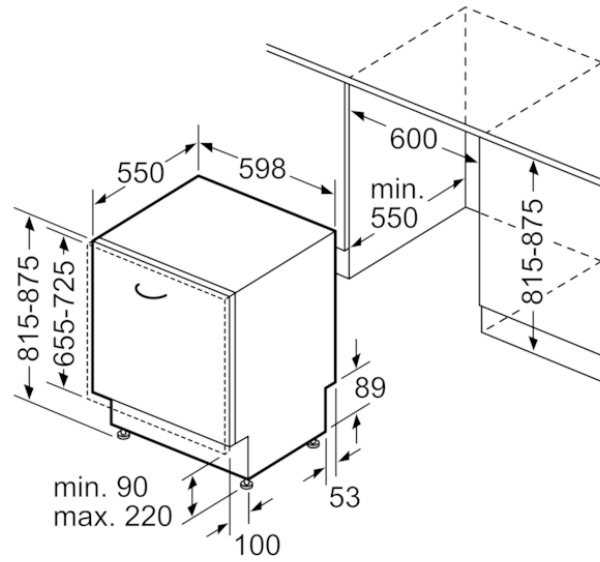

Färgalternativ

Tekniska data

Egenskaper

Diskeffekt : A
Vattenförbrukning (l) : 9,5
Elförbrukning, referensprogram, 220 dagar (kWh) : 198
Vattenförbrukning per år, referensprogram, 220 dagar (l) : 2090
Konstruktion : Inbyggd
Demonterbar toppskiva : Saknas
Dekorpanel för dörren : Går ej att montera
Höjd med toppskiva (mm) : 0
Höjd (mm) : 815
Justerbara fötter : Yes - all from front
Max höjjustering (mm) : 60
Justerbar sockelplåt : Höjd och djup
Nettovikt (kg) : 35,944
Bruttovikt (kg) : 38,2
Anslutningseffekt (W) : 2400
Säkring (A) : 10
Spänning (V) : 220-240
Frekvens (Hz) : 50; 60
Anslutningskabelns längd (cm) : 175
Elkontakt : jordad stickkontakt
Längd, tilloppsslang (cm) : 165
Längd, avloppsslang (cm) : 190
Dolt värmeelement : Ja
Beskrivning av vattensäkerhetssystem : 3-faldigt vattenskydd 24h
Barnsäkring : Saknas
Avhårdare : Ja
Överkorgstyp : mid
Höj- och sänkbar överkorg : Rackmatik 3-läges
Underkorgstyp : mid
Toppkorg : Saknas
Silverkorg : Standard
Extra tillbehör : SGZ0IC00, SGZ1010, SMZ1051EU, SMZ2014, SMZ2056, SMZ5000, SMZ5001, SMZ5002, SMZ5003, SMZ5006, SMZ5300
Medföljande tillbehör 2 : Ångskydd
Standardkuvert : 12
Färg, panel : svart
Mått (mm) : 815 x 598 x 550
Emballagemått (H x B x D) (mm) : 880 x 670 x 660

BOSCH

Serie | 4, Helintegrerad diskmaskin, 60 cm
SMV4HTX31E

Mått i mm